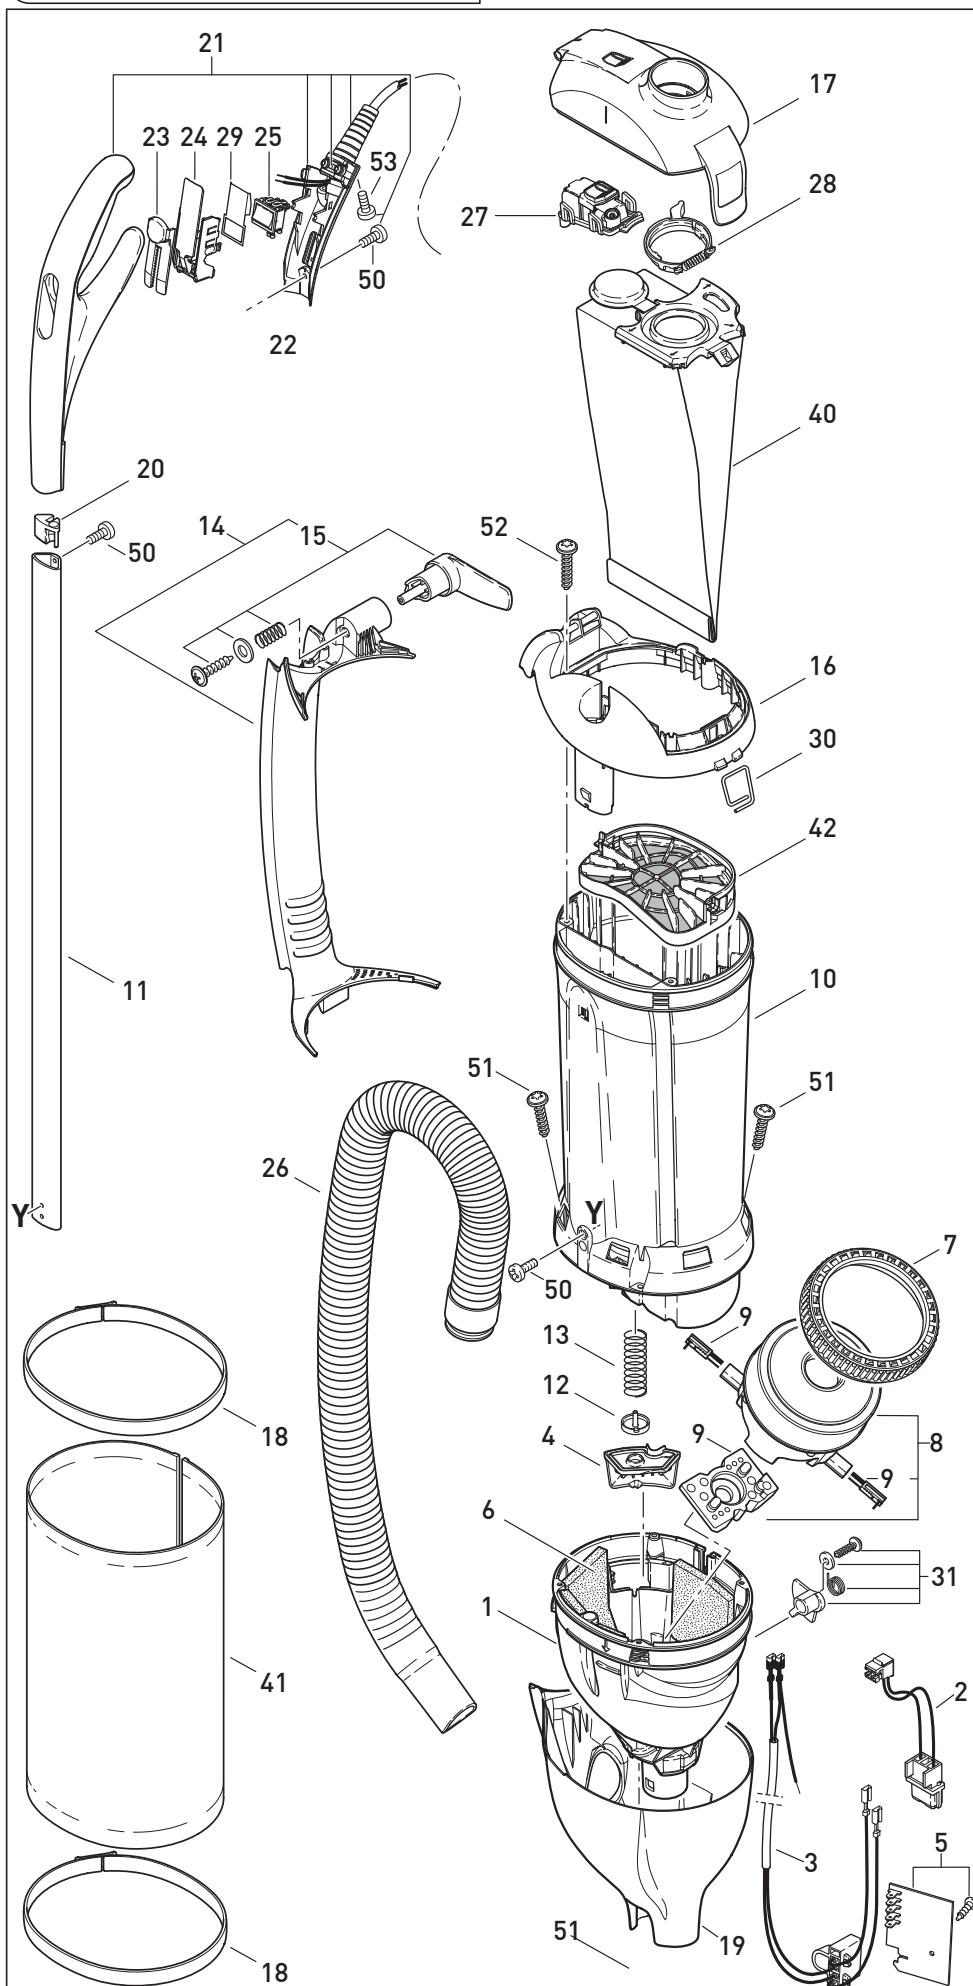

Diese Informationen sind nur für Europa bestimmt (220-240V) und gelten nicht für Nordamerika!

MADE IN GERMANY

SEBO FELIX 1 PEARL

Pos.	Art. Nr.	Benennung
1	7078GS	Luftführung
2	7064	Leitungssatz ET-Steckdose
3	7070	Leitungssatz HSG, kompl.
4	7057hg	Ventilabdeckung
5	7108ER	Leiterplatte 230-240 V
6	7098	Schalldämmung
7	1047	Gebläsedichtring
8	7046ER	Gebläsemotor 220-240V, 700W
9	05143S	Kohlebürsten
10	7143ER	Filtergehäuse
11	7080ER	Stiel, 660 mm
12	7025	Ventilteller
13	8128ER	Druckfeder Nebenluftventil
14	7090we	Schlauchführung, kompl.
15	7027WE	Kabelhaken
16	7092we	Abdeckung, kompl.
17	7091we	Filterdeckel, kompl.
18	7017sb1	Rastring, kompl.
19	7159weSE1	Gehäusetopf, reinweiss
20	7076gs	Stielstopfen
21	7163WE	Handgriff
22	7128dg	Anschlussleitung, 230V EU-Stecker
23	7035gs	Schiebeknopf
24	7178we1	Griffrahmen, reinweiss
25	05138	Wippschalter
26	7050sb	Schlauch, kompl.
27	7094ER	Filteranzeige, kompl.
28	70180R	Sicherungsring, kompl.
29	7142	Schutzfolie Handgriff
30	7024ER	Sperrfeder/ Filterbeutelversicherung
31	7032ER	Schalterhebel, komplett
40	7029ER	Filtertüte
41	7095ER26	Hospital Grade-Abluftfilter Dekor „PLATINUM“
42	7012	Motorschutzfilter
50	0127ER	Spiralformschraube M 4x10K
51	01016ER	Linsenkopfschraube STS 4x16-T20
52	01017ER	Linsenkopfschraube STS 4x20-T20
53	01036ER	AMTEC Schraube 4x14