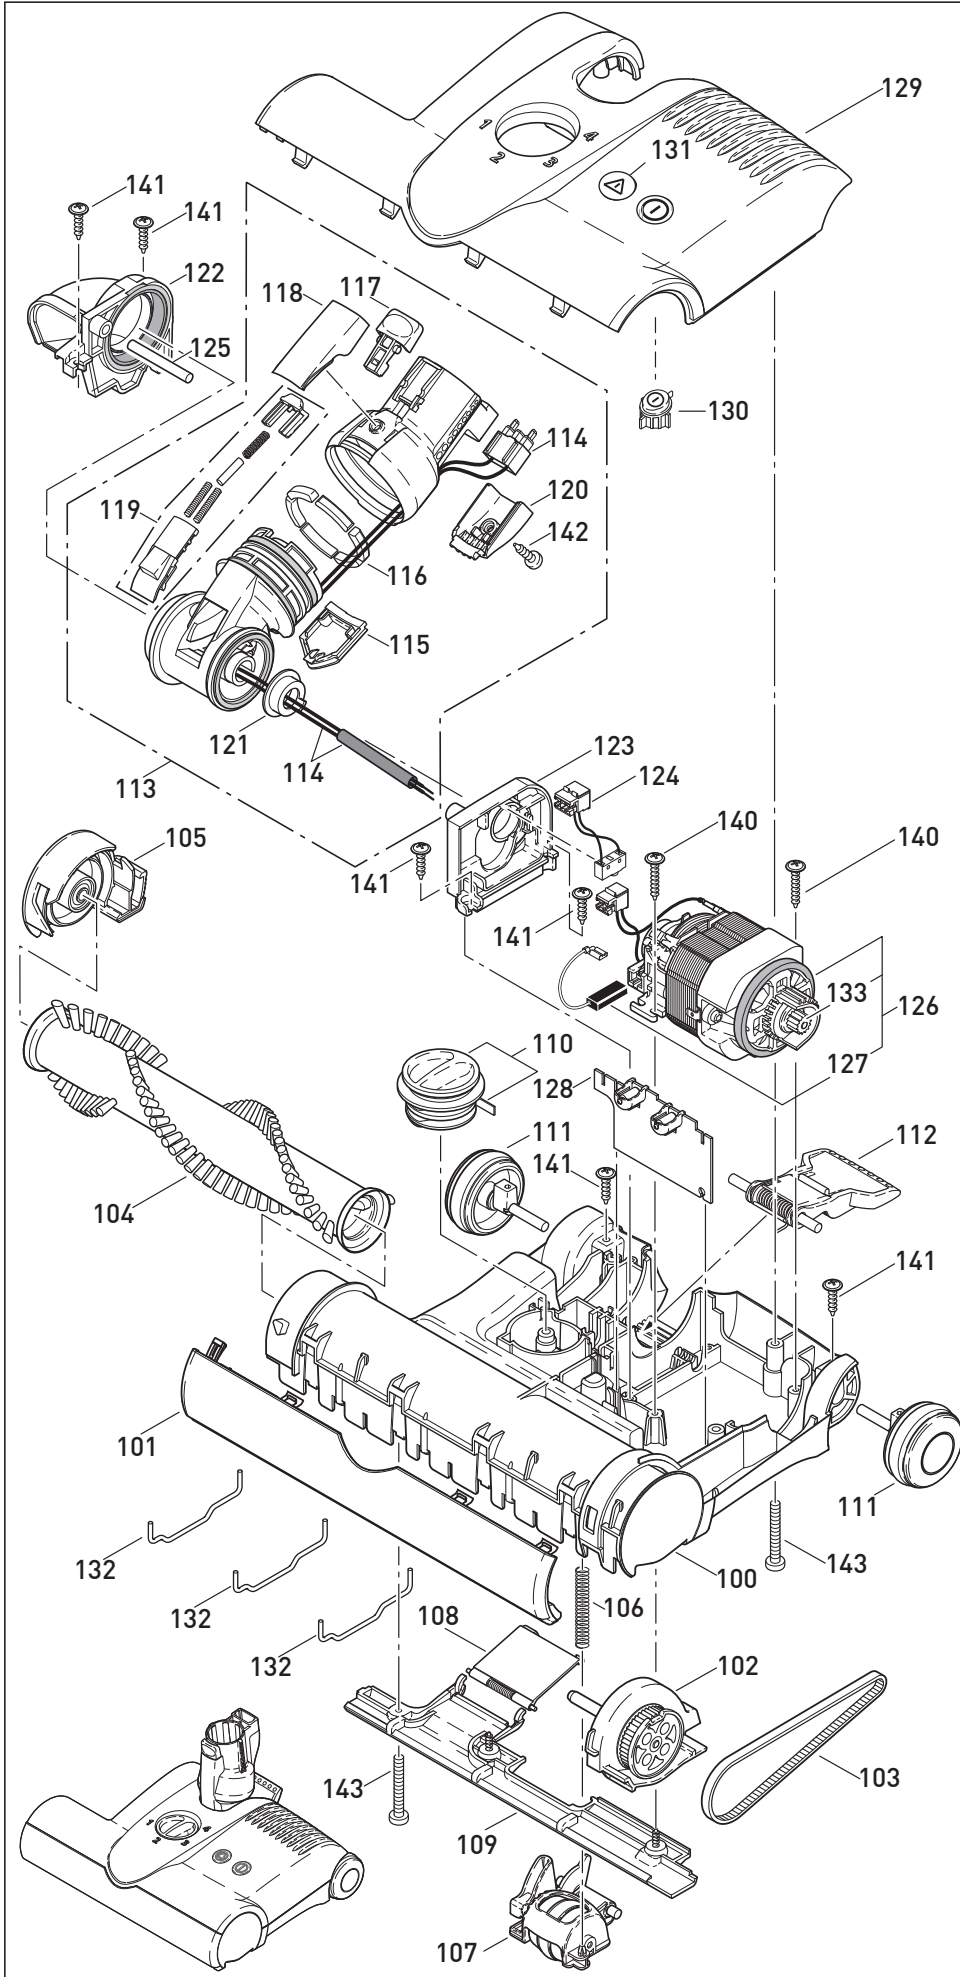

Diese Informationen sind nur für Europa bestimmt (220-240V) und gelten nicht für Nordamerika!

SEBO FELIX 1 PEARL

Pos.	Art. Nr.	Benennung
100	2324gs	Unterteil ET1
101	2302gs	Stoßbandage ET1, kpl.
102	2314gs	Bürstenlager, links kpl.
103	2923	Zahnriemen 333 3M HTDII-6
104	5010ER	Rundbürste, kpl.
105	2313gs	Bürstenlager, rechts kpl.
106	2929	Druckfeder
107	2316gs	Höhenverstellung kpl.
108	2909VO	Verschlussklappe ET
109	2304gs	Bodenleiste ET1, hinten
110	2931GS	Stellknopf ET
111	2306GS	Laufrolle kpl.
112	2937OR	Rastpedal
113	2307gs	Gelenk ET, 2-pol., kpl.
114	0876ER	Leitungssatz, Gelenk 2-polig
115	2947GS	Leitungsabdeckung
116	2950ER	Segmente, Gelenk
117	1737GS	Rastknopf m. Rastfeder
118	2952gs	Rastenkappe
119	2945GS	Gelenkschieber
120	2951GS	Kontaktdeckel
121	2954	Gelenklagerbuchse
122	2311	Gelenklager, rechts kpl.
123	2312	Gelenklager, links kpl.
124	0880	Leitungssatz, Gelenkschalter
125	2928	Achse
126	2975ER	Bürstenmotor, 220-240V, 175 W
127	05141S	Kohlebürsten
128	2986ER	Leiterplatte ET1-175W
129	20335weSE1	Oberteil ET1, reinweiss
130	20955	Linse links
131	2956	Linse rechts
132	5402	Haltebügel, lang
133	2319	Motorritzel
140	01020ER	Linsenblechschaube F3,9x21
141	01021ER	Linsenblechschaube F3,9x13
142	01027ER	Linsenblechschaube F3,9x9,5
143	0176ER	Linsenblechschaube AM 4x30